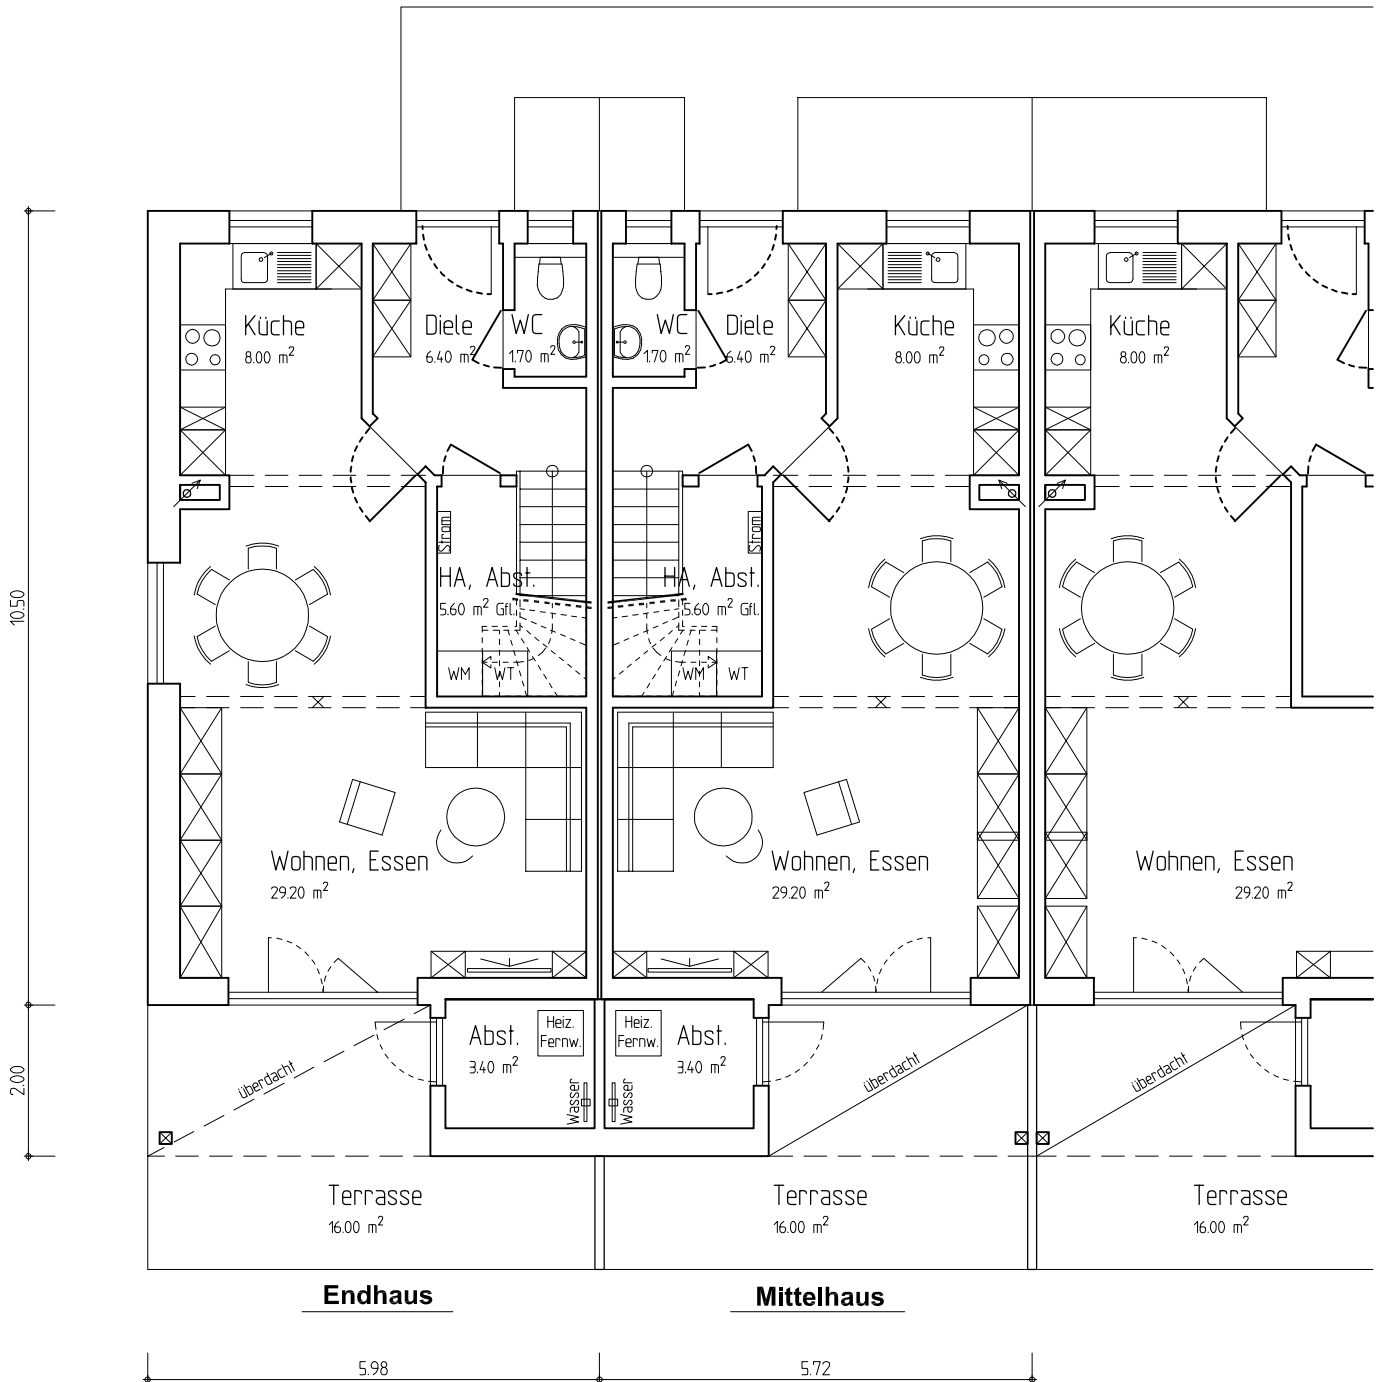

Vierck-Reihenhäuser in Groß-Tarup

Erdgeschoss Maßstab 1:100

KfW-55-Standard - ökologisch - modern - individuell
Provisionsfreier Erwerb direkt von erfahrenen Bauträger

Vierck-Reihenhäuser in Groß-Tarup

Obergeschoss Maßstab 1:100

KfW-55-Standard - ökologisch - modern - individuell
Provisionsfreier Erwerb direkt von erfahrenen Bauträger

Vierck-Reihenhäuser in Groß-Tarup

Endhaus

Mittelhäuser ohne DG

Dachgeschoss Maßstab 1:100

KfW-55-Standard - ökologisch - modern - individuell
Provisionsfreier Erwerb direkt von erfahrenen Bauträger