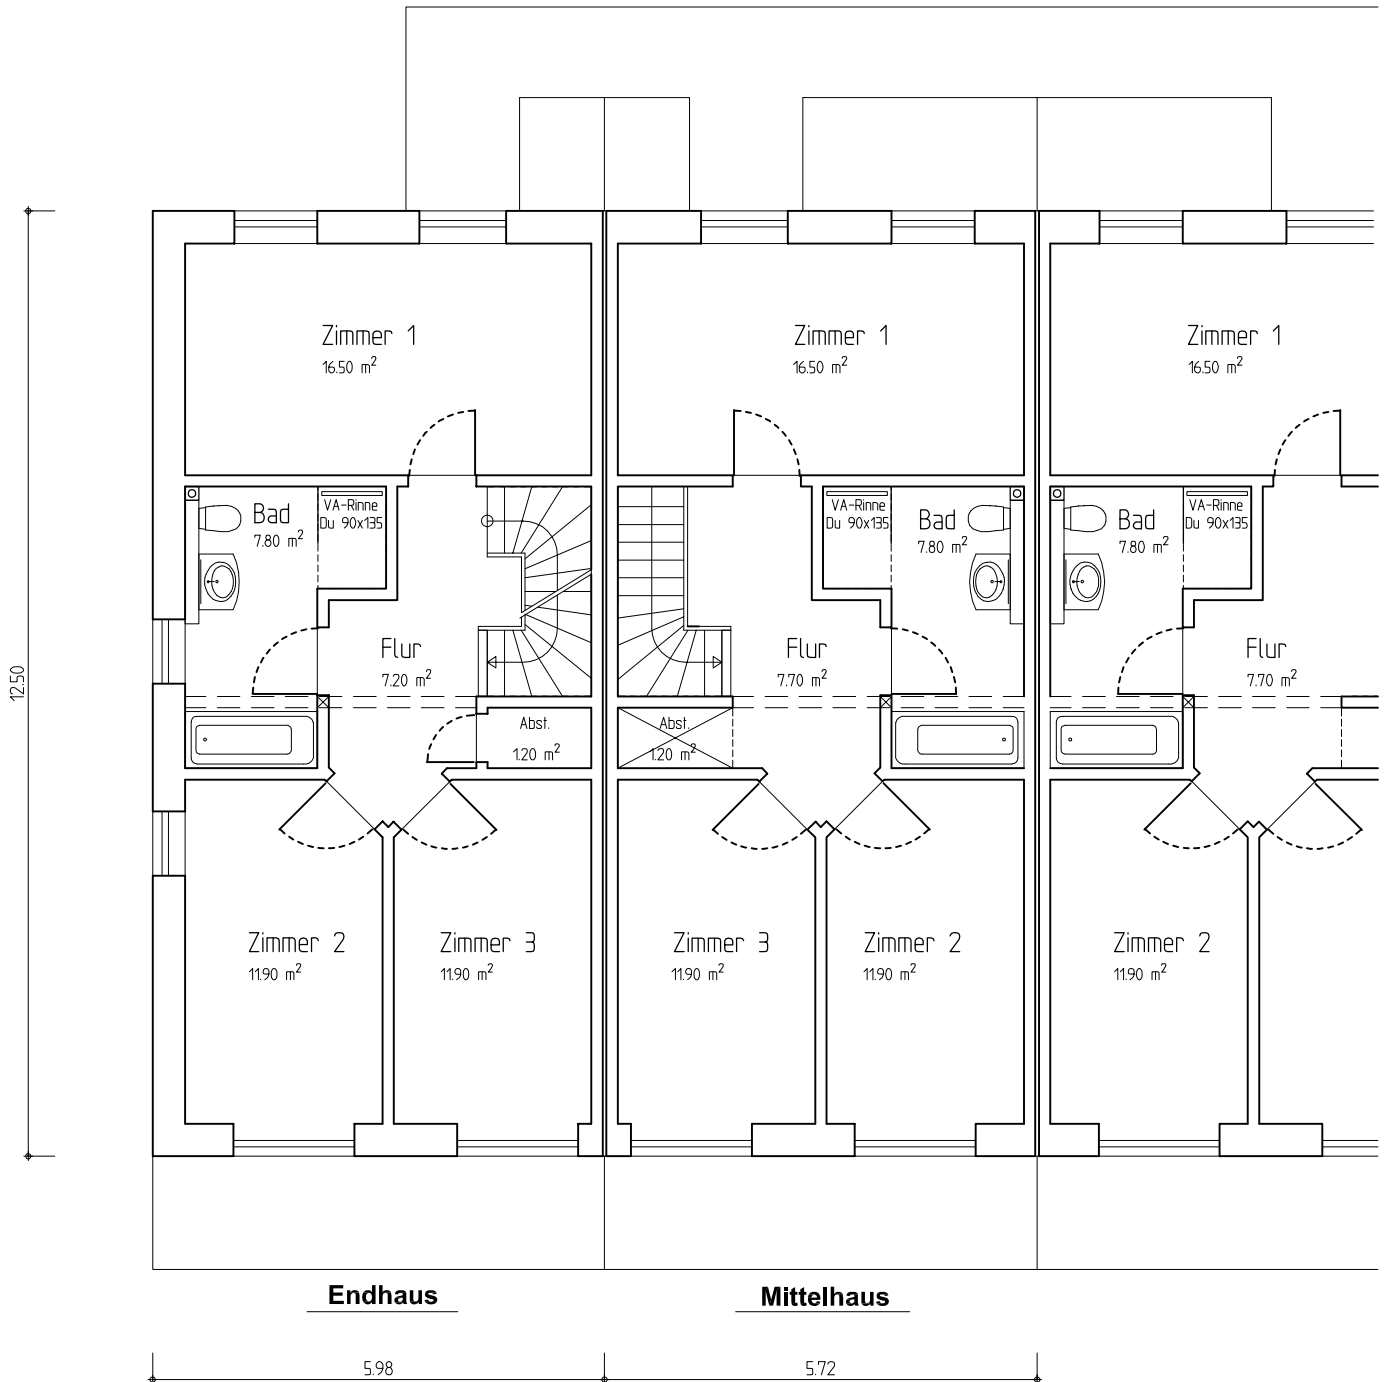

Vierck-Reihenhäuser in Groß-Tarup

Erdgeschoss Maßstab 1:100

KfW-55-Standard - ökologisch - modern - individuell
Provisionsfreier Erwerb direkt von erfahrenen Bauträger

Vierck-Reihenhäuser in Groß-Tarup

Obergeschoss Maßstab 1:100

KfW-55-Standard - ökologisch - modern - individuell
Provisionsfreier Erwerb direkt von erfahrenen Bauträger

Vierck-Reihenhäuser in Groß-Tarup

Endhaus

Mittelhäuser ohne DG

Dachgeschoss Maßstab 1:100

KfW-55-Standard - ökologisch - modern - individuell
Provisionsfreier Erwerb direkt von erfahrenen Bauträger