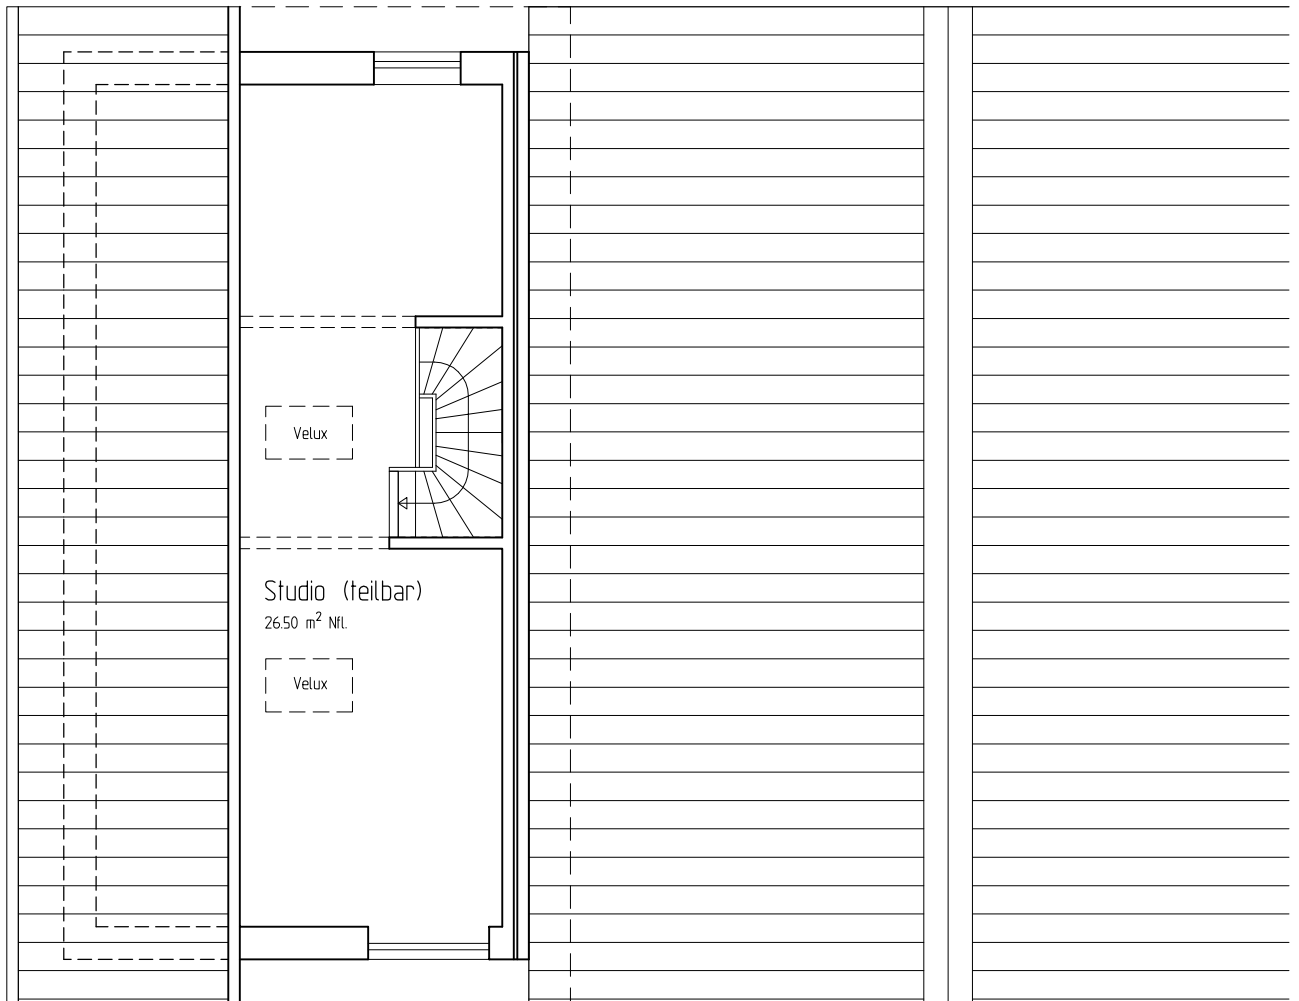

Vierck-Reihenhäuser in Groß-Tarup

Erdgeschoss Maßstab 1:100

KfW-55-Standard - ökologisch - modern - individuell
Provisionsfreier Erwerb direkt von erfahrenen Bauträger

Vierck-Reihenhäuser in Groß-Tarup

Obergeschoss Maßstab 1:100

KfW-55-Standard - ökologisch - modern - individuell
Provisionsfreier Erwerb direkt von erfahrenen Bauträger

Vierck-Reihenhäuser in Groß-Tarup

Endhaus

Mittelhäuser ohne DG

Dachgeschoss Maßstab 1:100

KfW-55-Standard - ökologisch - modern - individuell
Provisionsfreier Erwerb direkt von erfahrenen Bauträger